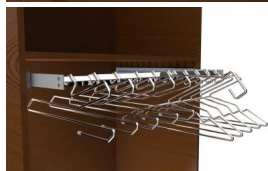

Barra Lince 30561

Barra extraíble Lince

BARRA EXTRAIBLE ADAPTABLE LINCE SERIE CLASICA 30561

Calificación: Sin calificación

Precio

Precio de venta 60,13 €

3-4 Días
★★★★

[Haga una pregunta sobre este producto](#)

Descripción

Nueva versión de barra extraíble. Destaca su colocación horizontal, su adaptabilidad en 20 cm como máximo y la posibilidad de colgar cualquier tipo de percha. Gran capacidad de prendas. Perchas no incluidas

Medidas de 60 - 80 cm

Perchas recomendadas: 25

sin perchas **Se recomiendan 25 PERCHAS (no incluidas)**

Modelos de perchas posibles:

Ría Arousa [553011](#) cromo y [553013](#) plata para camisas

Ría Arousa [553021](#) cromo y [553023](#) plata, pantalón sin goma