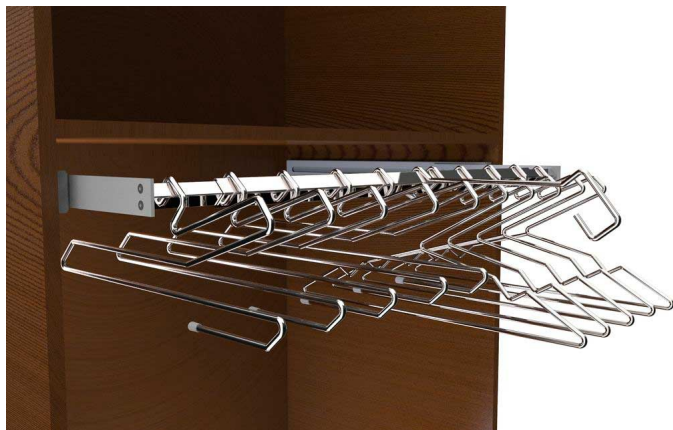

Barra Lince 30561

Barra extraíble Lince

BARRA EXTRAIBLE ADAPTABLE LINCE SERIE CLASICA 30561

Calificación: Sin calificación

Precio

Precio de venta 60,13 €

3-4 Días
★★★★

[Haga una pregunta sobre este producto](#)

Descripción

Nueva versión de barra extraíble. Destaca su colocación horizontal, su adaptabilidad en 20 cm como máximo y la posibilidad de colgar cualquier tipo de percha. Gran capacidad de prendas. Perchas no incluidas

Medidas de 60 - 80 cm

Perchas recomendadas: 25

sin perchas **Se recomiendan 25 PERCHAS (no incluidas)**

Modelos de perchas posibles:

Ría Arousa [553011](#) cromo y [553013](#) plata para camisas

Ría Arousa [553021](#) cromo y [553023](#) plata, pantalón sin goma